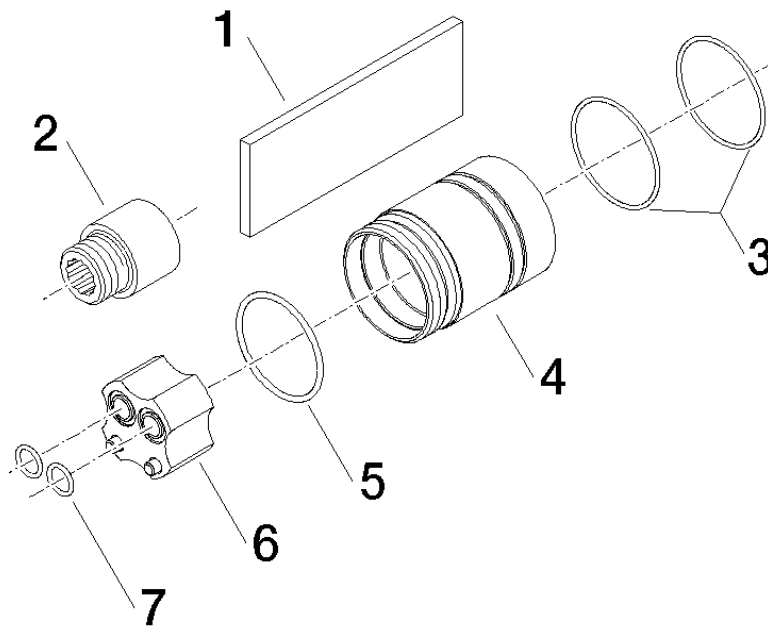

Rallonge 20 mm -

12 070 970 90

Rallonge 20 mm -

12 070 970 90

Rallonge 20 mm -

12 070 970 90

mm [inches]

Certificats

IAPMO_6397.

Rallonge 20 mm -

12 070 970 90

Liste des pièces de rechange

N°	Article Numéro	Désignation	Fréquence de montage	Délai de livraison
2	09 24 03 072 10 90	raccord à vis	1	2
3	09 14 10 190 90	joint	2	2
5	09 14 10 034 90	joint	1	2
7	09 14 10 042 90	joint	2	2