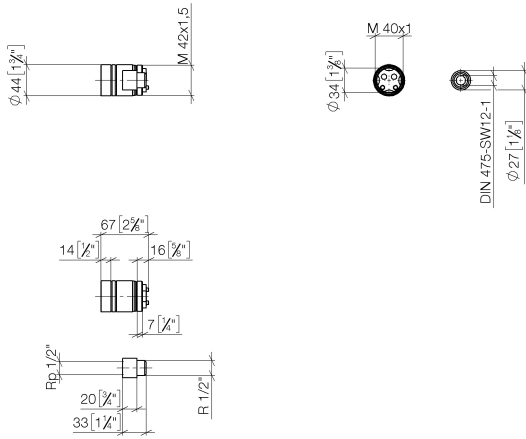

Rallonge 20 mm -

12 070 970 90

Rallonge 20 mm -

12 070 970 90

Rallonge 20 mm -

12 070 970 90

mm [inches]

Certificats

IAPMO_6397.

Rallonge 20 mm -

12 070 970 90

Liste des pièces de rechange

N°	Article Numéro	Désignation	Fréquence de montage	Délai de livraison
2	09 24 03 072 10 90	raccord à vis	1	2
3	09 14 10 190 90	joint	2	2
5	09 14 10 034 90	joint	1	2
7	09 14 10 042 90	joint	2	2